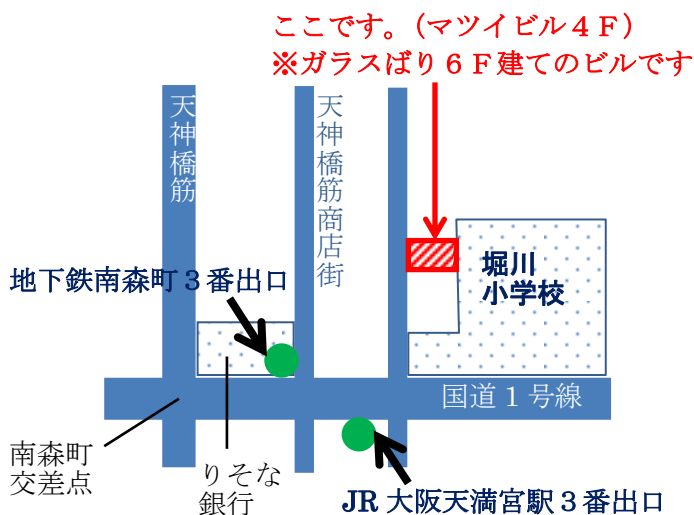

コア英語教室

英語が得意、使える英語を目指している
英語が苦手、授業もお手上げ、なんとかしたい

どちらの力も上がり  ます。

学びを変えて、壁を越えよ！
視界良好 - コアの音読・語順訳

無料体験レッスン受付中。ただ今、秋のキャンペーン（10月末迄）実施中。

長文読解に、自信あり

コアイングリッシュスクエア天満はどこにある？

〒530-0044 大阪市北区東天満2丁目10-17 マツイビル4F
(地下鉄南森町駅 地下鉄3番出口より徒歩約3分)

ご入会前の無料体験レッスンを
随時受け付けております。
ご都合のよろしい時間に
ぜひ、お越しください。
(事前にお電話でご予約をお願いします。)

電話・メールでのお問合せも
ご遠慮なく、どうぞ。

06-6353-6656
(電話受付は平日9:00~17:00)
es@core-temma.net

現在開講中の講座

小学生クラス (4~6年生)
中学生クラス (1~3年生)
高校生クラス (1~2年生)
*中学生の英語音読の会